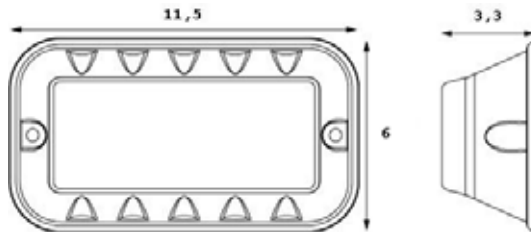

Flitslamp LED

Eenvoudige montage
Geen externe besturing nodig

voltage	verbruik	kabel	# LEDS	functies	afmetingen
10-30 VDC	< 1,2 Amp	30 cm	8	33	11,5 x 6 x 3,3 cm

kleur	art.nummer
	B137109
	B137110
	B137113
	B137114